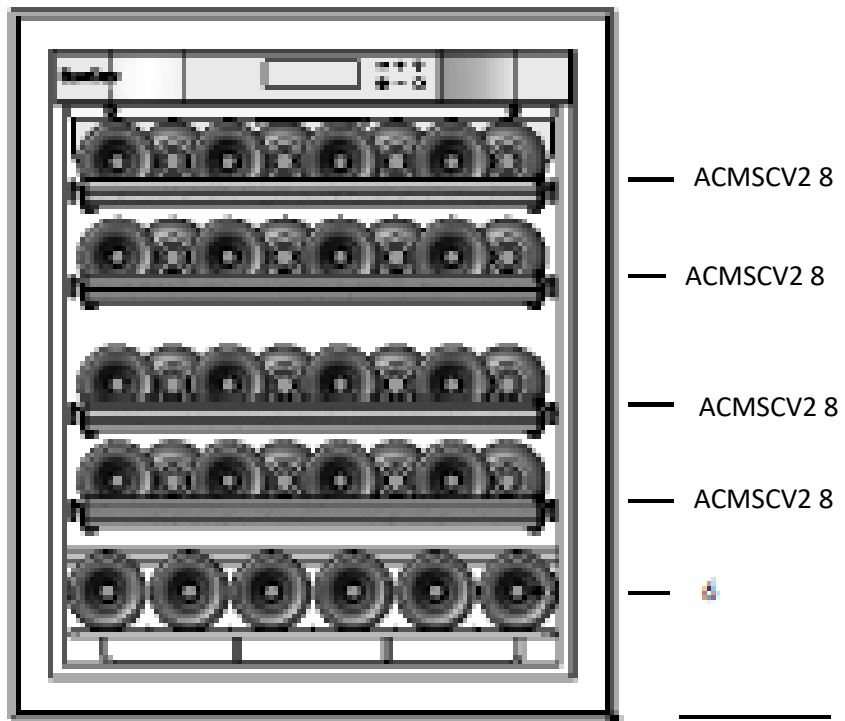

Gamme COMPACT / COMPACT range

38 bouteilles/bottles

Gamme COMPACT / COMPACT range

Peut être +6 bouteilles
à confirmer par essai

— AXLNH 33

— ACMSCV2 8

— 4

47

059

47 bouteilles/bottles

Gamme COMPACT / COMPACT range

56 bouteilles/bottles

Gamme COMPACT / COMPACT range

17 bouteilles/bottles
Magnum size

Gamme COMPACT / COMPACT range

14 bouteilles/bottles
Magnum size